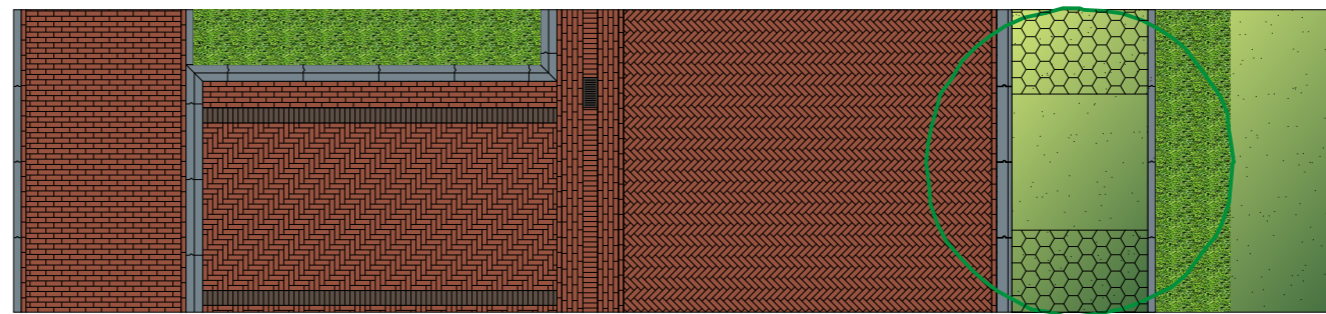

Profiel A-A'

Principe profiel wijkentree - schaal 1:100

voetpad:	haaks parkeren:	rijbaan:	haag:	plantsoen:
dikformaat klinkers halfsteensverband rood genuanceerd,	dikformaat klinkerselleboogverb. rood genuanceerd, vakmarkering rollaag dikf. klinkers zwart-bruin	dikformaat klinker keperverband rood genuanceerd		
band: 10x20x100 grijs 1 strek klinker dikformaat rood genuanceerd,	band: RWS 11/22x25x100 harsteen blauw	band: 18/20x25x100 harsteen blauw		
Overstek auto:	1 strek klinker dikformaat rood genuanceerd	1 strek klinker dikformaat rood genuanceerd		
	Molgoot: dikformaat klinkers, rood-genuanceerd, 8 strekken en 1 rollaag, kolk Multipoint K200			
	1 strek klinker dikformaat rood genuanceerd			